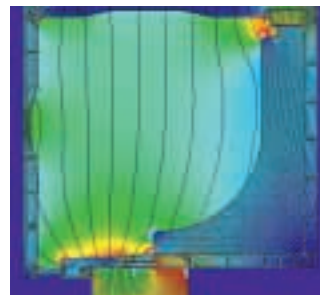

Zašto odugovlačite? Odlučite se za inovativni sistem roletni REHAU Comfort-Design Plus i bićete na dobitku – kako leti, tako i zimi.

Toplotna izolacija

Vazdušni prostor između prozora i spuštenog zastora roletni deluje kao dobar izolator. Dodatna izolacija se postiže pomoću elementa od stiropora, koji je integrisan u rolo kutiji. Prema studiji koju je sproveo Institut Fraunhofer, moguće je ostvariti smanjenje gubitka toplote do oko 25%. REHAU Comfort-Design Plus ispunjava najstrožije zahteve toplotne izolacije na bazi pooštrenih kriterijuma DIN 4108-2, štedi energiju i čuva okolinu.