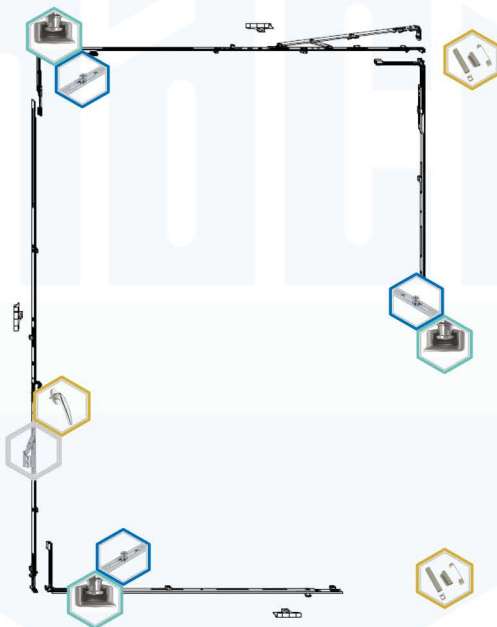

Povećana protivprovalnost u tri tačke za veću **SIGURNOST**

Samopodešavajući zatvarači za povećanu toleranciju i **KOMFORNIJI** rad okova

Jednostavno i **BEZBEDNO** rukovanje uz integrisanu kočnicu za nepravilno rukovanje u kip položaju