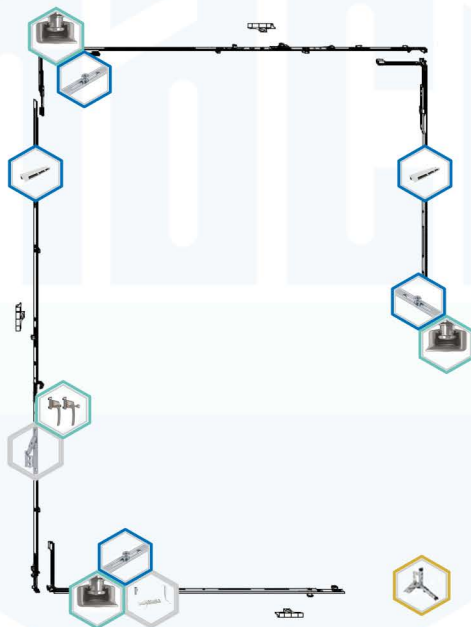

Vrhunski **DIZAJN** uz skrivene šarke za postizanje maksimalnog vizuelnog doživljaja

Usled poboljšane statike pruža veću nosivost i **KOMFORNIJI** rad od konvencionalnih rešenja

TEHNIKA KOJA POKREĆE